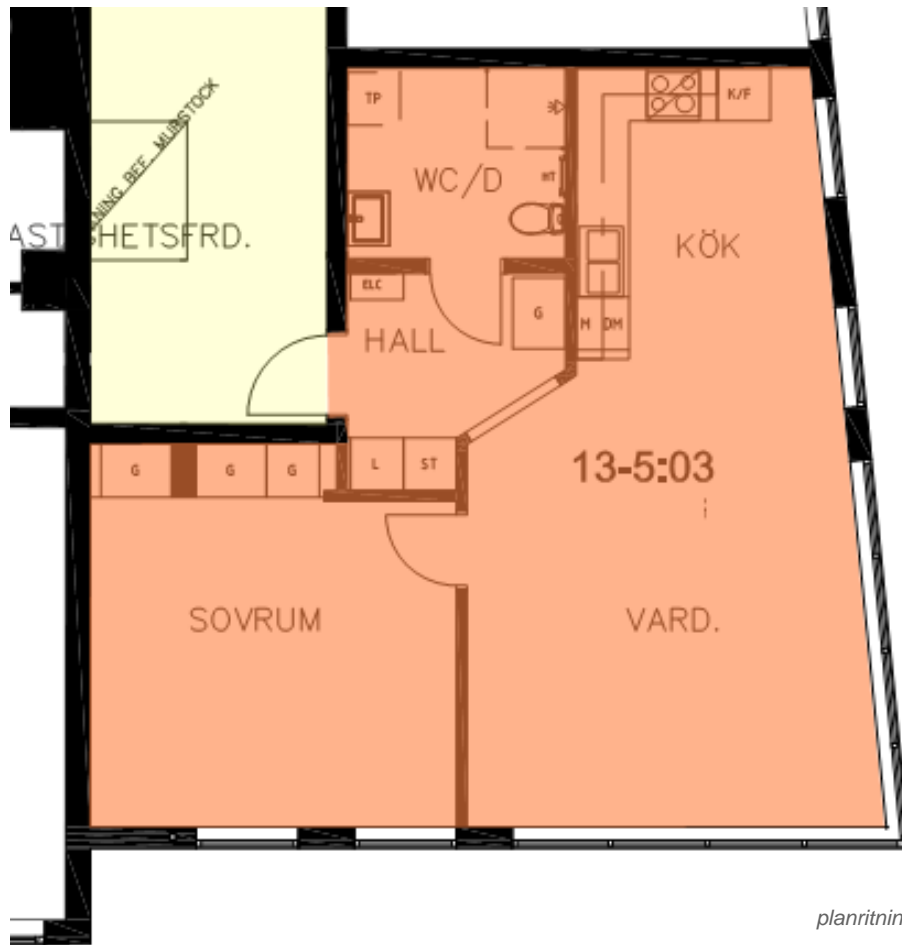

Kungsporten
Vasagatan 17
722 15 Västerås

KUNGSPORTEN

KV. KLAS 11, VÄSTERÅS

Smedjegatan 13
722 15 Västerås

LGH 1303 2 RoK - 62kvm

planritning

FÖRKLARINGAR

GÄLLER FÖR ALLA LÄGENHETSTYPER

K/F	KOMBINERAD KYL/FRYS	KM	KOMBI-TVÄTTMASKIN
K	KYLSKÅP	HT	HANDDUKSTORK
F	FRYSSKÅP	G	GARDEROB
	SPIS	L	LINNESKÅP
DM	DISKMASKIN	ELC	ELCENTRAL
M	MIKRO	TP	TVÄTTPELARE
HS	HÖGSKÅP		
ST	STÄDSKÅP		

plan 3