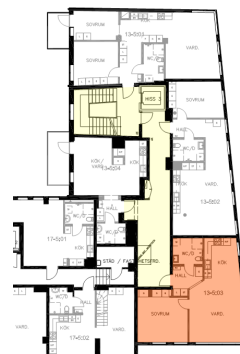

Kungsporten
Vasagatan 17
722 15 Västerås

KUNGSPORTEN

KV. KLAS 11, VÄSTERÅS

Smedjegatan 13
722 15 Västerås

LGH 1303 2 RoK - 62kvm

planritning

FÖRKLARINGAR

GÄLLER FÖR ALLA LÄGENHETSTYPER

K/F	KOMBINERAD KYL/FRYS	KM	KOMBI-TVÄTTMASKIN
K	KYLSKÅP	HT	HANDDUKSTORK
F	FRYSSKÅP	G	GARDEROB
	SPIS	L	LINNESKÅP
DM	DISKMASKIN	ELC	ELCENTRAL
M	MIKRO	TP	TVÄTTPELARE
HS	HÖGSKÅP		
ST	STÄDSKÅP		

plan 3