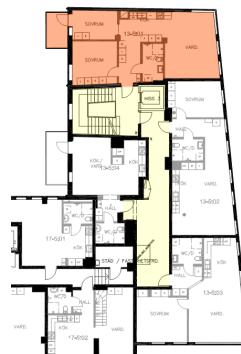

Kungsporten
Vasagatan 17
722 15 Västerås

KUNGSPORTEN

KV. KLAS 11, VÄSTERÅS

Smedjegatan 13
722 15 Västerås

LGH 1301 3 RoK - 68kvm

planritning

FÖRKLARINGAR

GÄLLER FÖR ALLA LÄGENHETSTYPER

K/F	KOMBINERAD KYL/FRYS	KM	KOMBI-TVÄTTMASKIN
K	KYLSKÅP	HT	HANDDUKSTORK
F	FRYSSKÅP	G	GARDEROB
	SPIS	L	LINNESKÅP
DM	DISKMASKIN	ELC	ELCENTRAL
M	MIKRO	TP	TVÄTTPELARE
HS	HÖGSKÅP		
ST	STÄDSKÅP		

plan 3

mindre avvikelser kan förekomma