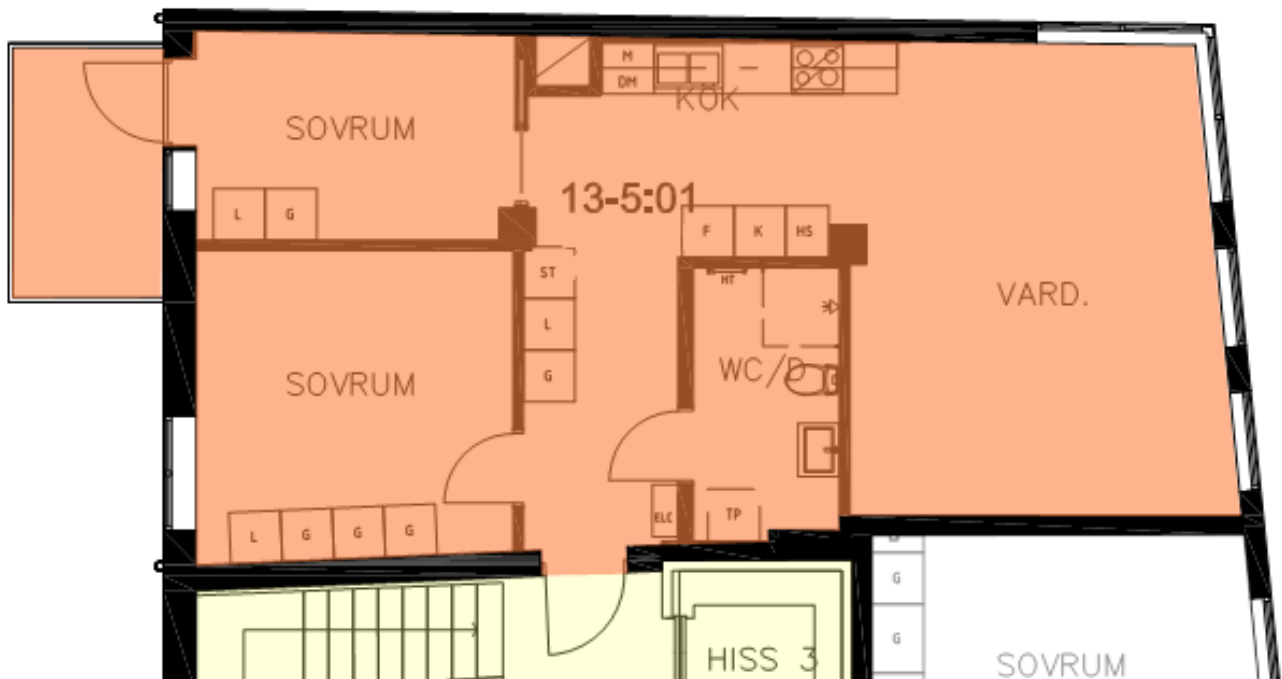

Kungsporten
Vasagatan 17
722 15 Västerås

KUNGSPORTEN

KV. KLAS 11, VÄSTERÅS

Smedjegatan 13
722 15 Västerås

LGH 1301 3 RoK - 68kvm

planritning

FÖRKLARINGAR

GÄLLER FÖR ALLA LÄGENHETSTYPER

K/F	KOMBINERAD KYL/FRYS	KM	KOMBI-TVÄTTMASKIN
K	KYLSKÅP	HT	HANDDUKSTORK
F	FRYSSKÅP	G	GARDEROB
	SPIS	L	LINNESKÅP
DM	DISKMASKIN	ELC	ELCENTRAL
M	MIKRO	TP	TVÄTTPELARE
HS	HÖGSKÅP		
ST	STÄDSKÅP		

plan 3

mindre avvikelser kan förekomma