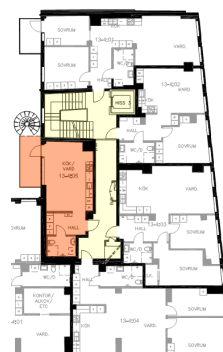

Kungsporten
Vasagatan 17
722 15 Västerås

KUNGSPORTEN

KV. KLAS 11, VÄSTERÅS

Smedjegatan 13
722 15 Västerås

LGH 1205 1 RoK - 34kvm

planritning

FÖRKLARINGAR

GÄLLER FÖR ALLA LÄGENHETSTYPER

K/F	KOMBINERAD KYL/FRYS	KM	KOMBI-TVÄTTMASKIN
K	KYLSKÅP	HT	HANDDUKSTORK
F	FRYSSKÅP	G	GARDEROB
	SPIS	L	LINNESKÅP
DM	DISKMASKIN	ELC	ELCENTRAL
M	MIKRO	TP	TVÄTTPELARE
HS	HÖGSKÅP		
ST	STÄDSKÅP		

plan 2