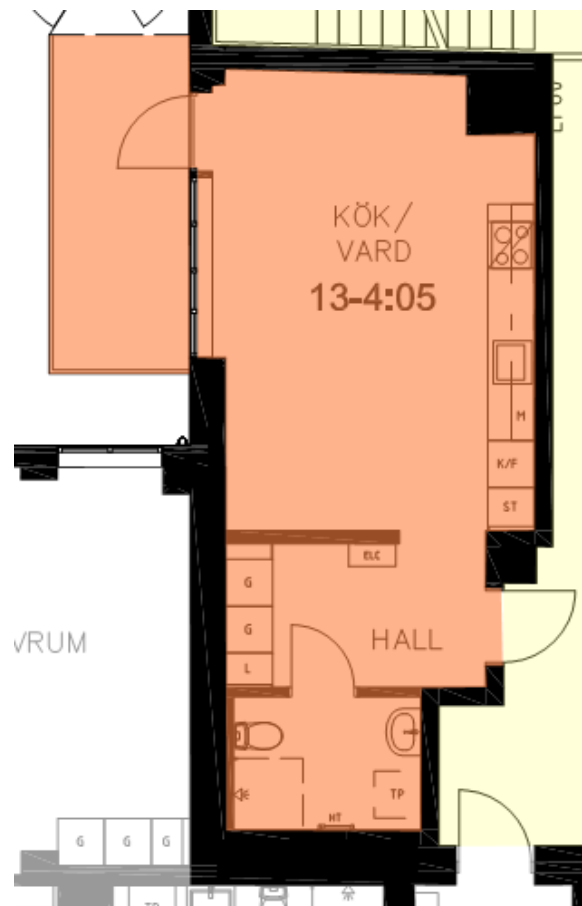

Kungsporten
Vasagatan 17
722 15 Västerås

KUNGSPORTEN

KV. KLAS 11, VÄSTERÅS

Smedjegatan 13
722 15 Västerås

LGH 1205 1 RoK - 34kvm

planritning

FÖRKLARINGAR

GÄLLER FÖR ALLA LÄGENHETSTYPER

K/F	KOMBINERAD KYL/FRYS	KM	KOMBI-TVÄTTMASKIN
K	KYLSKÅP	HT	HANDDUKSTORK
F	FRYSSKÅP	G	GARDEROB
	SPIS	L	LINNESKÅP
DM	DISKMASKIN	ELC	ELCENTRAL
M	MIKRO	TP	TVÄTTPELARE
HS	HÖGSKÅP		
ST	STÄDSKÅP		

plan 2