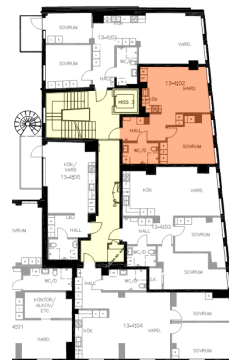

## KV. KLAS 11, VÄSTERÅS

Smedjegatan 13  
722 15 Västerås

LGH 1202 2 RoK - 51kvm

planritning

### FÖRKLARINGAR

GÄLLER FÖR ALLA LÄGENHETSTYPER

K/F	KOMBINERAD KYL/FRYS	KM	KOMBI-TVÄTTMASKIN
K	KYLSKÅP	HT	HANDDUKSTORK
F	FRYSSKÅP	G	GARDEROB
	SPIS	L	LINNESKÅP
DM	DISKMASKIN	ELC	ELCENTRAL
M	MIKRO	TP	TVÄTTPELARE
HS	HÖGSKÅP		
ST	STÄDSKÅP		