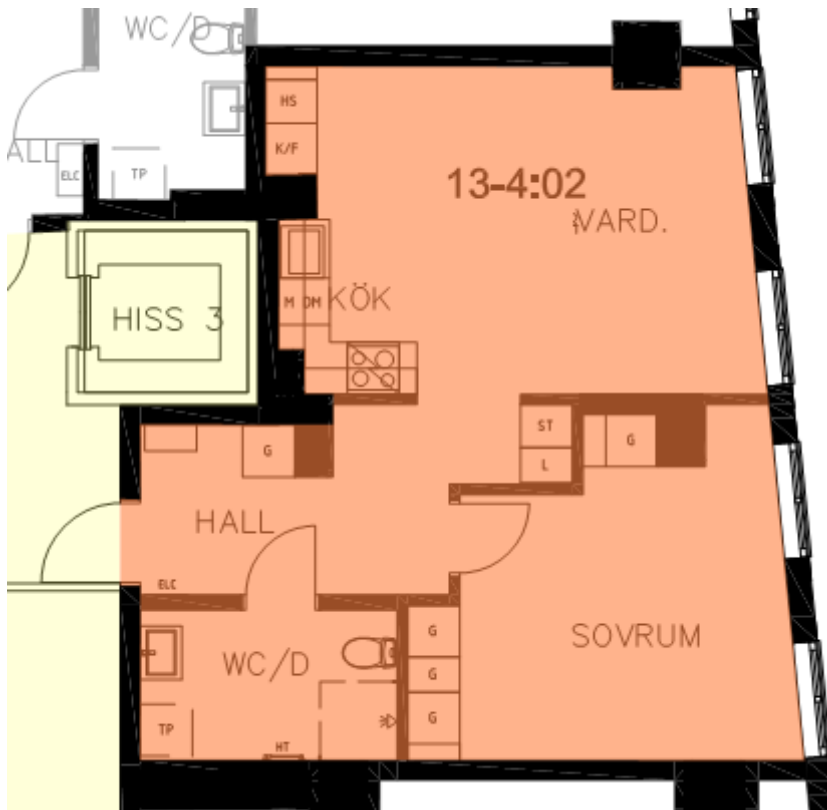

## KV. KLAS 11, VÄSTERÅS

Smedjegatan 13  
722 15 Västerås

LGH 1202 2 RoK - 51kvm

planritning

### FÖRKLARINGAR

GÄLLER FÖR ALLA LÄGENHETSTYPER

K/F	KOMBINERAD KYL/FRYS	KM	KOMBI-TVÄTTMASKIN
K	KYLSKÅP	HT	HANDDUKSTORK
F	FRYSSKÅP	G	GARDEROB
	SPIS	L	LINNESKÅP
DM	DISKMASKIN	ELC	ELCENTRAL
M	MIKRO	TP	TVÄTTPELARE
HS	HÖGSKÅP		
ST	STÄDSKÅP		