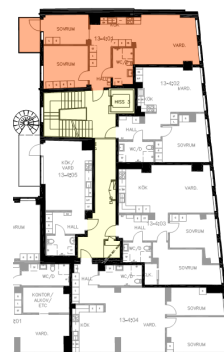

Kungsporten
Vasagatan 17
722 15 Västerås

KUNGSPORTEN

KV. KLAS 11, VÄSTERÅS

Smedjegatan 13
722 15 Västerås

LGH 1201 3 RoK - 68kvm

planritning

FÖRKLARINGAR

GÄLLER FÖR ALLA LÄGENHETSTYPER

K/F	KOMBINERAD KYL/FRYS	KM	KOMBI-TVÄTTMASKIN
K	KYLSKÅP	HT	HANDDUKSTORK
F	FRYSSKÅP	G	GARDEROB
	SPIS	L	LINNESKÅP
DM	DISKMASKIN	ELC	ELCENTRAL
M	MIKRO	TP	TVÄTTPELARE
HS	HÖGSKÅP		
ST	STÄDSKÅP		

plan 2

mindre avvikelser kan förekomma