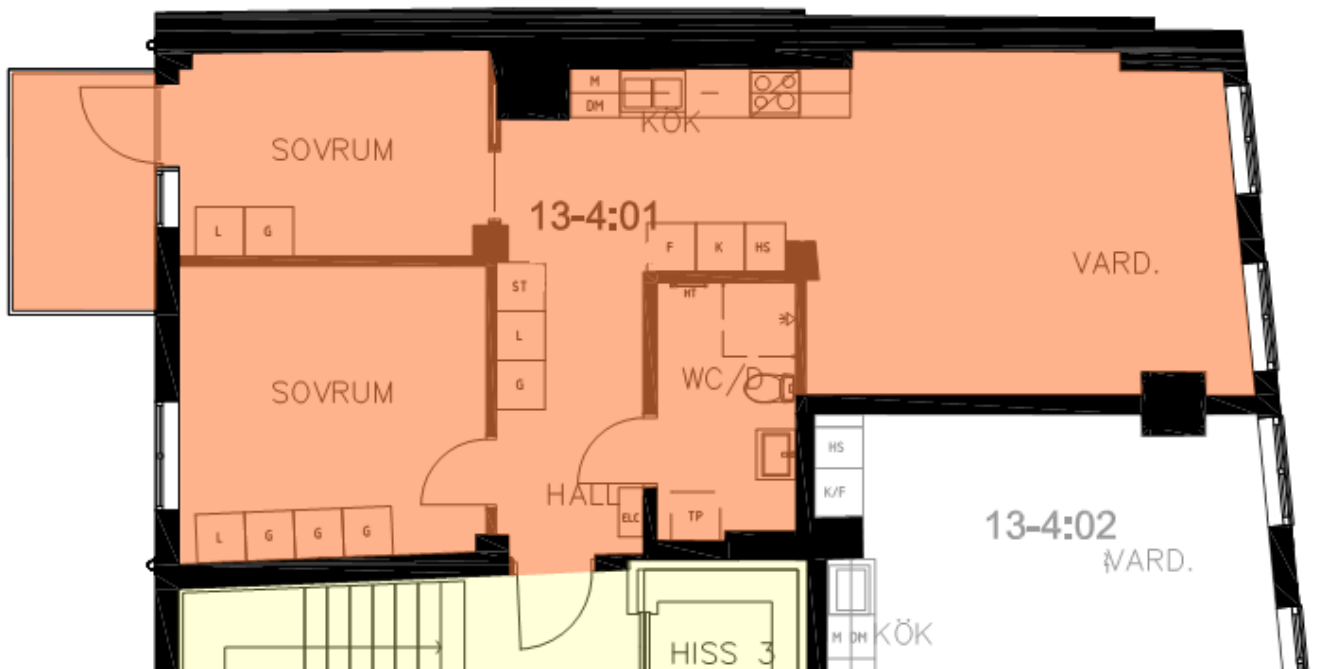

Kungsporten
Vasagatan 17
722 15 Västerås

KUNGSPORTEN

KV. KLAS 11, VÄSTERÅS

Smedjegatan 13
722 15 Västerås

LGH 1201 3 RoK - 68kvm

planritning

FÖRKLARINGAR

GÄLLER FÖR ALLA LÄGENHETSTYPER

K/F	KOMBINERAD KYL/FRYS	KM	KOMBI-TVÄTTMASKIN
K	KYLSKÅP	HT	HANDDUKSTORK
F	FRYSSKÅP	G	GARDEROB
	SPIS	L	LINNESKÅP
DM	DISKMASKIN	ELC	ELCENTRAL
M	MIKRO	TP	TVÄTTPELARE
HS	HÖGSKÅP		
ST	STÄDSKÅP		

plan 2

mindre avvikelser kan förekomma