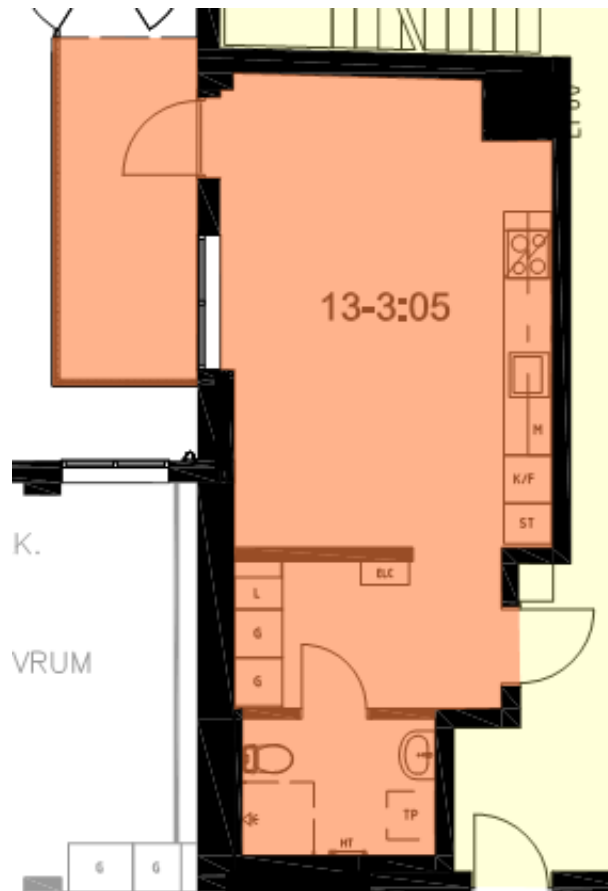

Kungsporten
Vasagatan 17
722 15 Västerås

KUNGSPORTEN

KV. KLAS 11, VÄSTERÅS

Smedjegatan 13
722 15 Västerås

LGH 1105 1 RoK - 34kvm

planritning

FÖRKLARINGAR

GÄLLER FÖR ALLA LÄGENHETSTYPER

K/F	KOMBINERAD KYL/FRYS	KM	KOMBI-TVÄTTMASKIN
K	KYLSKÅP	HT	HANDDUKSTORK
F	FRYSSKÅP	G	GARDEROB
	SPIS	L	LINNESKÅP
DM	DISKMASKIN	ELC	ELCENTRAL
M	MIKRO	TP	TVÄTTPELARE
HS	HÖGSKÅP		
ST	STÄDSKÅP		

plan 1