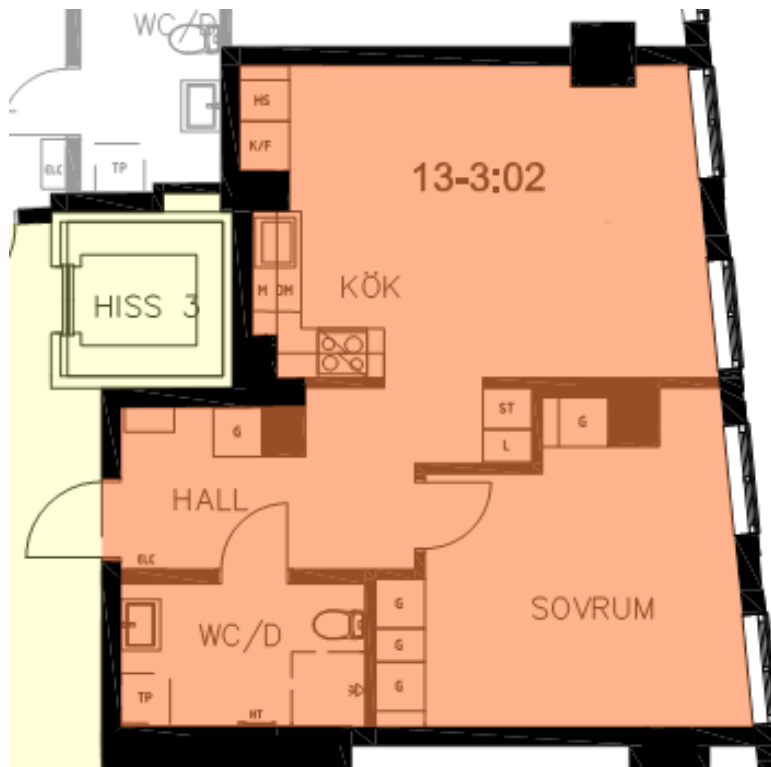

Kungsporten
Vasagatan 17
722 15 Västerås

KUNGSPORTEN

KV. KLAS 11, VÄSTERÅS

Smedjegatan 13
722 15 Västerås

LGH 1102 2 RoK - 51kvm

planritning

FÖRKLARINGAR

GÄLLER FÖR ALLA LÄGENHETSTYPER

K/F	KOMBINERAD KYL/FRYS	KM	KOMBI-TVÄTTMASKIN
K	KYLSKÅP	HT	HANDDUKSTORK
F	FRYSSKÅP	G	GARDEROB
	SPIS	L	LINNESKÅP
DM	DISKMASKIN	ELC	ELCENTRAL
M	MIKRO	TP	TVÄTTPELARE
HS	HÖGSKÅP		
ST	STÄDSKÅP		

plan 1