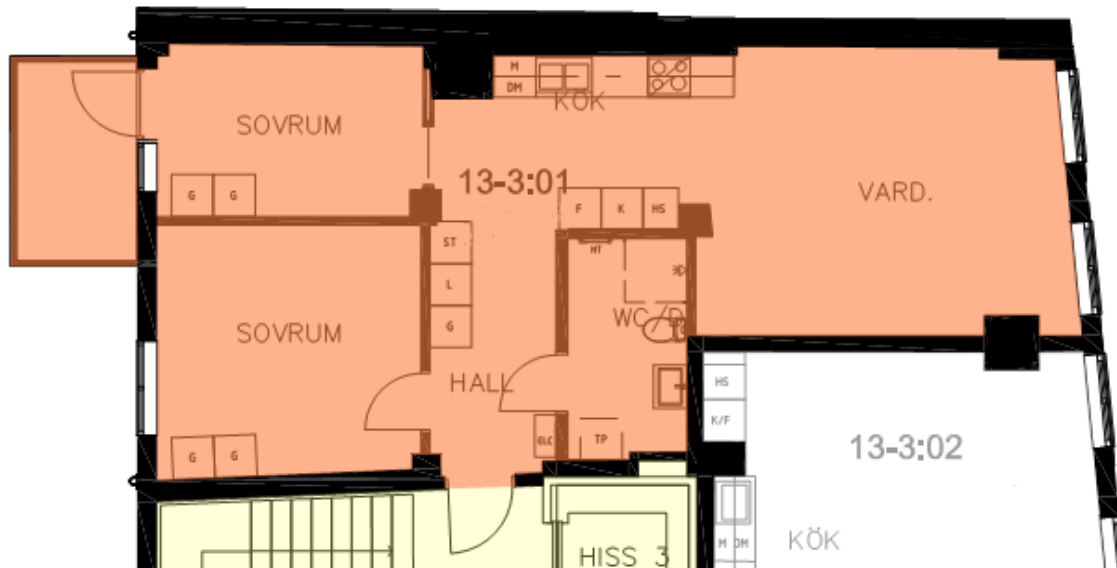

## KV. KLAS 11, VÄSTERÅS

Smedjegatan 13  
722 15 Västerås

LGH 1101 3 RoK - 67kvm

planritning

### FÖRKLARINGAR

GÄLLER FÖR ALLA LÄGENHETSTYPER

K/F	KOMBINERAD KYL/FRYS	KM	KOMBI-TVÄTTMASKIN
K	KYLSKÅP	HT	HANDDUKSTORK
F	FRYSSKÅP	G	GARDEROB
	SPIS	L	LINNESKÅP
DM	DISKMASKIN	ELC	ELCENTRAL
M	MIKRO	TP	TVÄTTPELARE
HS	HÖGSKÅP		
ST	STÄDSKÅP		