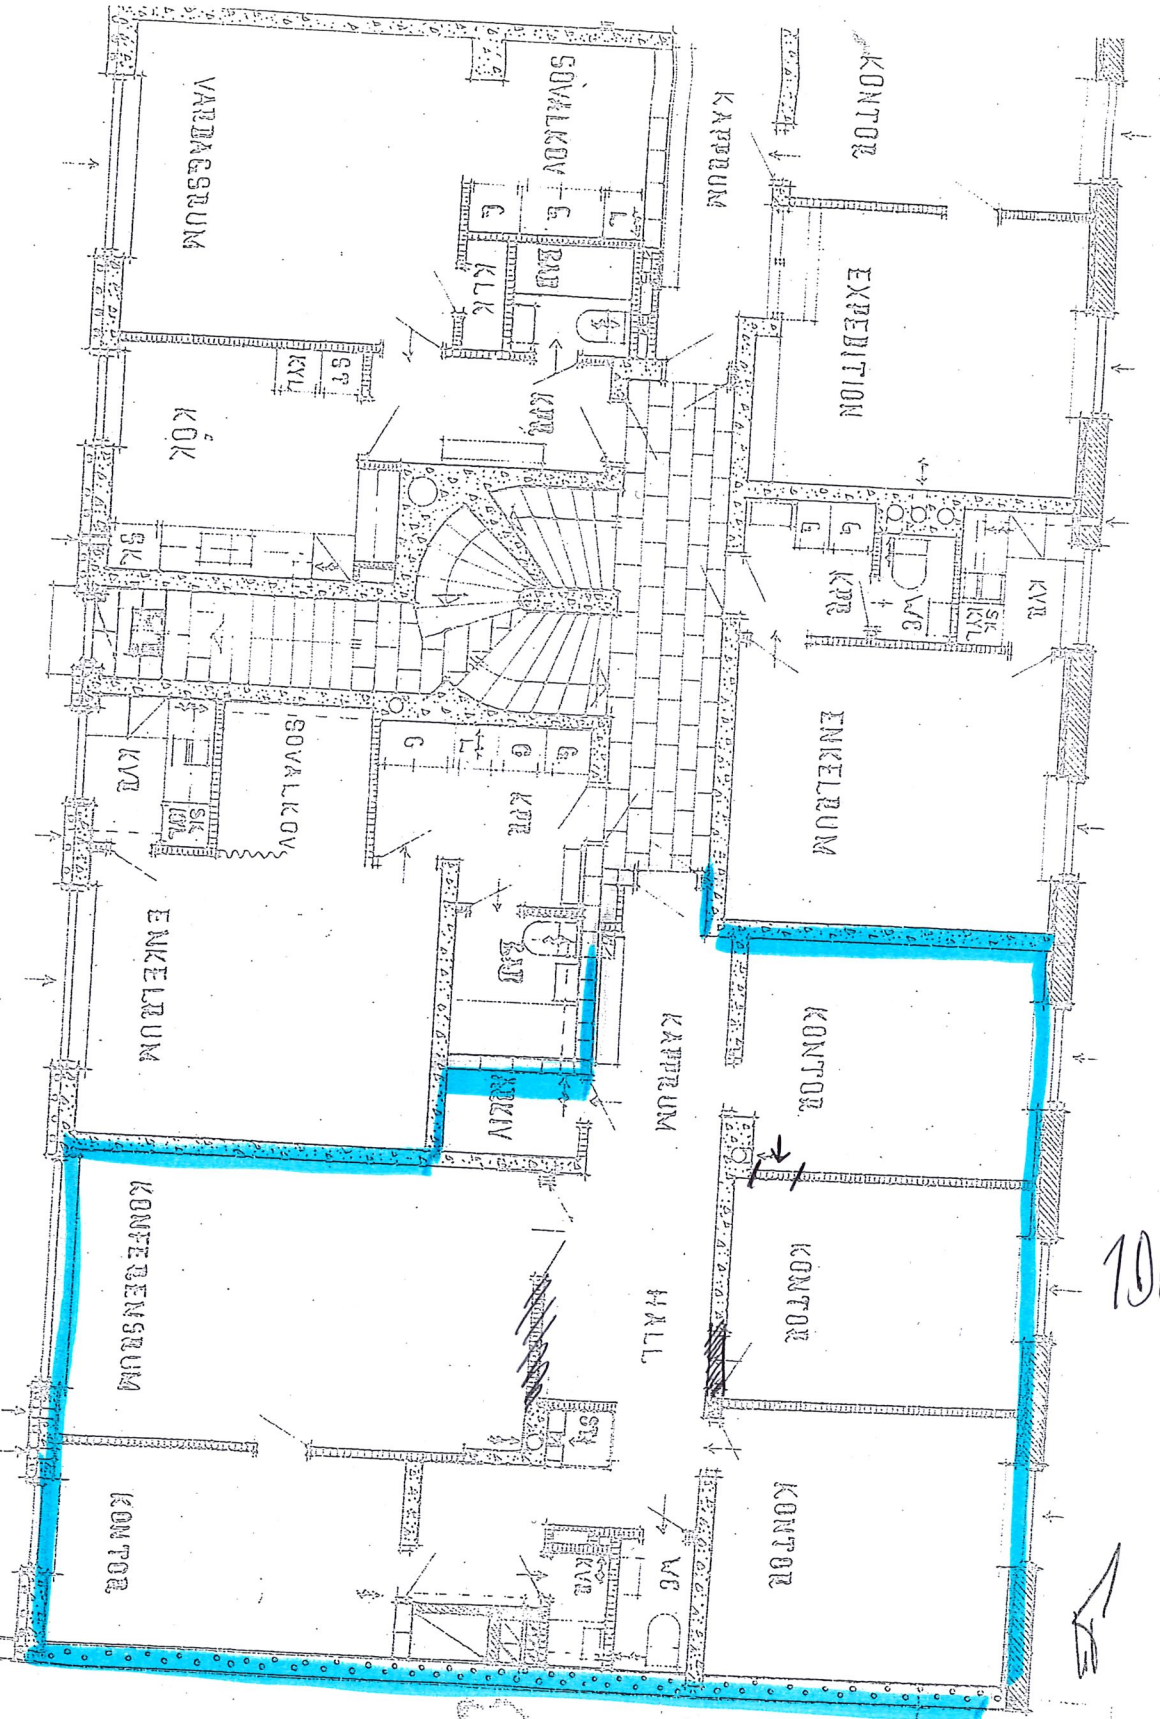

1
~~3160A~~

STUREGATAN

106m²

50101?

DÄREMUR
 1949/52
 AD SÄRRETTEN I NÖRRE
 1952-60
 700

24/6 65.5.328

[Faint, illegible signature or stamp]